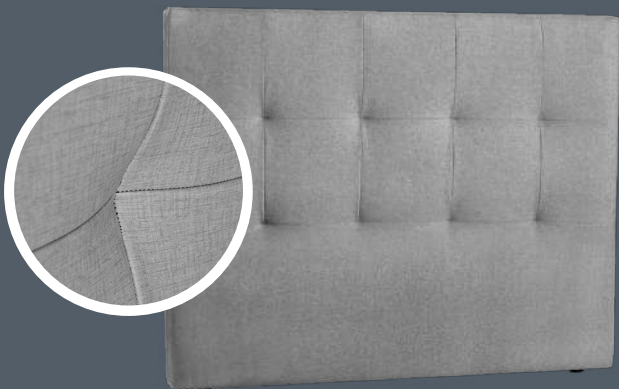

LISSE

Tête de lit classique
Hauteur : 120 cm