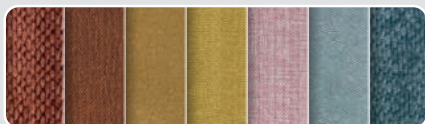

# TÊTES DE LIT

Modèle exposé :  
**Tête de lit Lisse**  
Romer Gris

**5** ANS DE GARANTIE

Fab. Espagnole

23 nuances au choix

maison

**amiel**

## COLORIS

**23 coloris au choix.** Généralement en stock : têtes de lit lisses et capitonnées (Romer et Sahara principalement) *Voir stock en ligne* : [www.stock.maisonamiel.fr](http://www.stock.maisonamiel.fr)