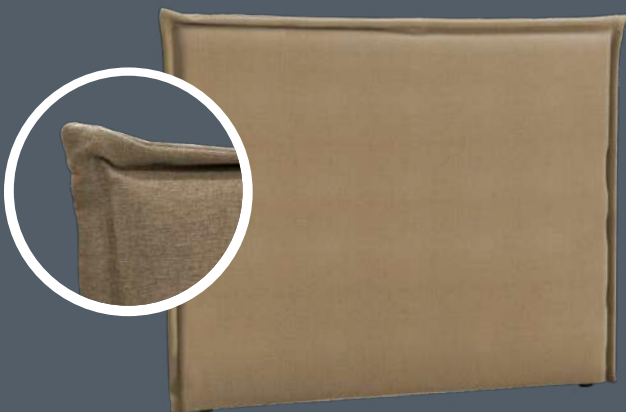

RAYÉE

Tête de lit Rayée verticalement
Hauteur : 120cm