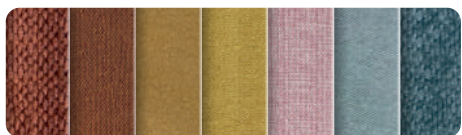

# TÊTES DE LIT

HAUTEUR 120 CM

23 nuances au choix : voir nuancier