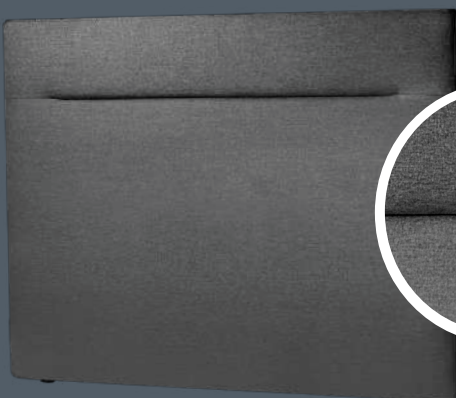

ENCOCHE

Tête de lit trait simple horizontal
Hauteur : 120cm