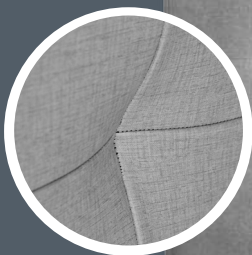

LISSE

Tête de lit classique
Hauteur : 120 cm