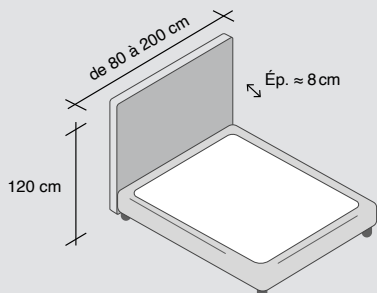

5 ANS DE GARANTIE

Fab. Espagnole

23 nuances au choix