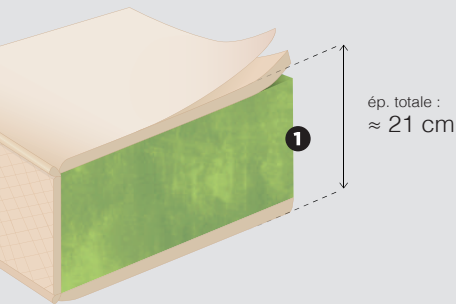

VALENCE

MATELAS MOUSSE HAUTE-RÉSILIENCE

Mousse Haute-Résilience

Matelas réversible
100% identique quelque
soit la face de couchage

5 ANS DE GARANTIE

ép. totale :
≈ 21 cm

Convient parfaitement pour une literie électrique
(sans fermeture de jumelage)

L'ESSENTIEL

*Ce matelas en mousse est idéal en couchage quotidien pour les adultes.
Il permet d'avoir une literie de qualité tout en restant dans un budget raisonnable.*

NOYAU

① Âme 100% mousse Haute Résilience (≈ 18 cm) d'une densité de 40 kg/m³

FINITIONS

- Piquage continu : Coutil stretch tricot 100% polyester
- 2 faces de couchage piquées sur fibres + mousse ≈ 1,5 cm
- 4 poignées

ÉPAISSEUR

≈ 21 cm

LE + PRODUIT

Matelas en mousse HR aux finitions de grande qualité
(c'est le Europe en mieux fini et en moins épais !)