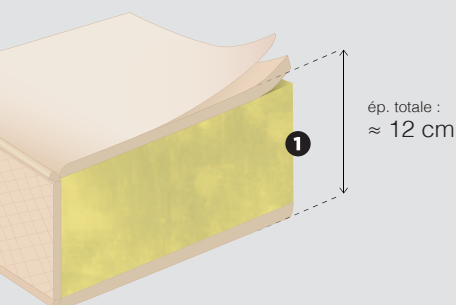

MATELAS MOUSSE POLYURÉTHANE

Mousse Polyuréthane

Matelas no-flip
Conçu pour être utilisé
d'un seul côté

Ce Matelas n'est pas destiné à être utilisé au quotidien : Couchage d'appoint

ép. totale :
≈ 12 cm

Polyuréthane

Réversible

Dim. spéciales

Fab. Espagnole

L'ESSENTIEL

L'incontournable matelas 1^{er} prix idéal pour les enfants jusqu'à 6 ans, ou éventuellement en dépannage. Fortement déconseillé pour un couchage quotidien.

NOYAU

1 Âme 100% mousse Polyuréthane d'une densité de 20 kg/m³

FINITIONS

- Piquage continu : Coutil damassé blanc 100% polyester
- Une face de couchage piquée sur fibres + mousse
- Une face de couchage tissu damassé (non-piquée)
- Galon contrasté noir côté face de couchage

ÉPAISSEUR

≈ 12 cm

LE + PRODUIT

Ce matelas peut convenir pour de jeunes enfants ou en couchage d'appoint lorsque vous recevez des invité.e.s !

CONFORT

maison

amiel