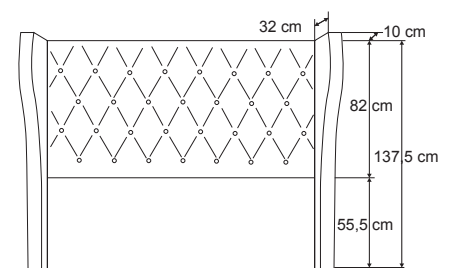

135 cm Hauteur

## CARACTÉRISTIQUES

Hauteur 135 cm

Épaisseur 10 cm

Profondeur 32 cm

Finition tapissier

Disponible dans toutes les versions de tissus déco sauf GR90/UR97 (voir la composition sur nos liasses de tissus)

Structure sapin massif et HDF/MDF, panneau de particules de bois brut 16 mm

DIMENSION	VOLUME
176,5x32,5x137 cm	0,78 m <sup>3</sup>

Nous nous réservons le droit de modifier les caractéristiques de nos produits à tout moment et sans préavis. La photo de l'article n'a pas de valeur contractuelle.