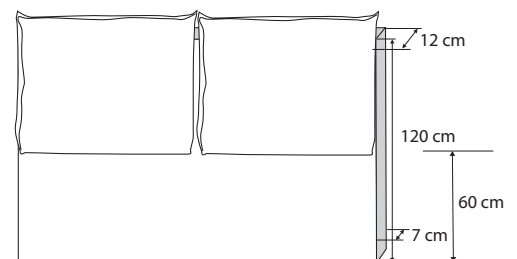

Les + produit

- ▶ Coussins amovibles
- ▶ Effet volume

Modèle dimension 160 cm - **Coussins réglables** : Possibilité de monter ou descendre les coussins en fonction de la hauteur du sommier et du matelas, par des velcros verticaux

CARACTÉRISTIQUES

Hauteur 120 cm

Épaisseur 12 cm au niveau des coussins

Épaisseur 7 cm sur le bas de la tête de lit

Finition tapissier

Disponible dans toutes les versions de tissus déco sauf GR90/UR97 (voir la composition sur nos liasses de tissus)

Structure sapin massif et MDF 6 mm

Fond en HDF 3 mm

Garnissage mousse 100% polyuréthane

Toile de propreté Fiberex 100% Polypropylène

Système de fixation sur le sommier réalisé par des jeux de glissières (fournies avec la tête de lit)

DIMENSION	VOLUME
160x120x15 cm	0,29 m ³

Nous nous réservons le droit de modifier les caractéristiques de nos produits à tout moment et sans préavis.
La photo de l'article n'a pas de valeur contractuelle.