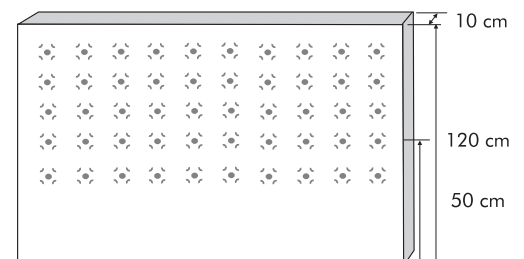

Les + produit

- ▶ Piquage capitonné
- ▶ Effet volume

Modèle dimension 160 cm

Bois massif

Particules
bois recyclé

Garnissage
Mousse

Toile
de Propreté

Fixation
glissières

Option passage
de plinthe

120 cm
Hauteur

CARACTÉRISTIQUES

Hauteur 120 cm

Épaisseur 10 cm

Finition tapissier

Disponible dans toutes les versions de tissus déco sauf GR90/UR97
(voir la composition sur nos liasses de tissus)

Structure sapin massif

Fond en panneau HDF 3mm

Garnissage mousse 100% polyuréthane

Toile de propreté Fiberex 100% Polypropylène

Système de fixation sur le sommier réalisé par des jeux de glissières
(fournies avec la tête de lit)

DIMENSION	VOLUME
160x120x10 cm	0,19 m ³

Nous nous réservons le droit de modifier les caractéristiques de nos produits à tout moment et sans préavis.
La photo de l'article n'a pas de valeur contractuelle.