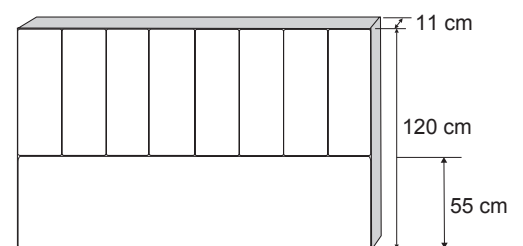

Les + produit

- ▶ Tête de lit piquée
- ▶ Finition haut de gamme

Modèle dimension 160 cm

CARACTÉRISTIQUES

Hauteur 120 cm

Épaisseur 11 cm

Finition tapissier déco

Disponible dans toutes les versions de tissus déco sauf GR90/UR97 (voir la composition sur nos liasses de tissus)

Structure sapin massif + HDF 3mm

Garnissage mousse 100% Polyuréthane

Toile de propreté Fiberex 100% Polypropylène

Système de fixation sur le sommier réalisé par des jeux de glissières (fournies avec la tête de lit)

DIMENSIONS	DIMENSIONS FINIES	VOLUME
90	90,5x123,5x8	0,09 m ³
140	140,5x123,5x8	0,13 m ³
160	160,5x123,5x8	0,15 m ³
180	180,5x123,5x8	0,17 m ³

Nous nous réservons le droit de modifier les caractéristiques de nos produits à tout moment et sans préavis. La photo de l'article n'a pas de valeur contractuelle.