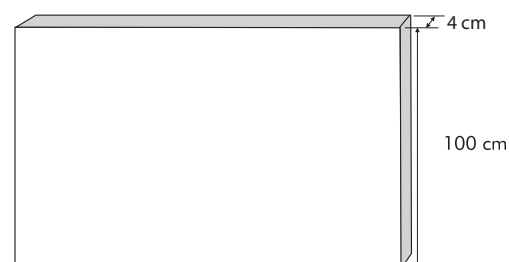

Les + produit

► Meilleure vente

Modèle dimension 160 cm

CARACTÉRISTIQUES

Hauteur 100 cm

Épaisseur 4 cm

Finition tapissier

Disponible uniquement dans les tissus GR90, UR97

Structure en panneau de particules de bois aggloméré

Garnissage mousse 100% Polyuréthane

Toile de propreté Fiberex 100% Polypropylène

Système de fixation sur le sommier non fournies avec la tête de lit.

DIMENSION	VOLUME
160x100x4,5 cm	0,08 m ³