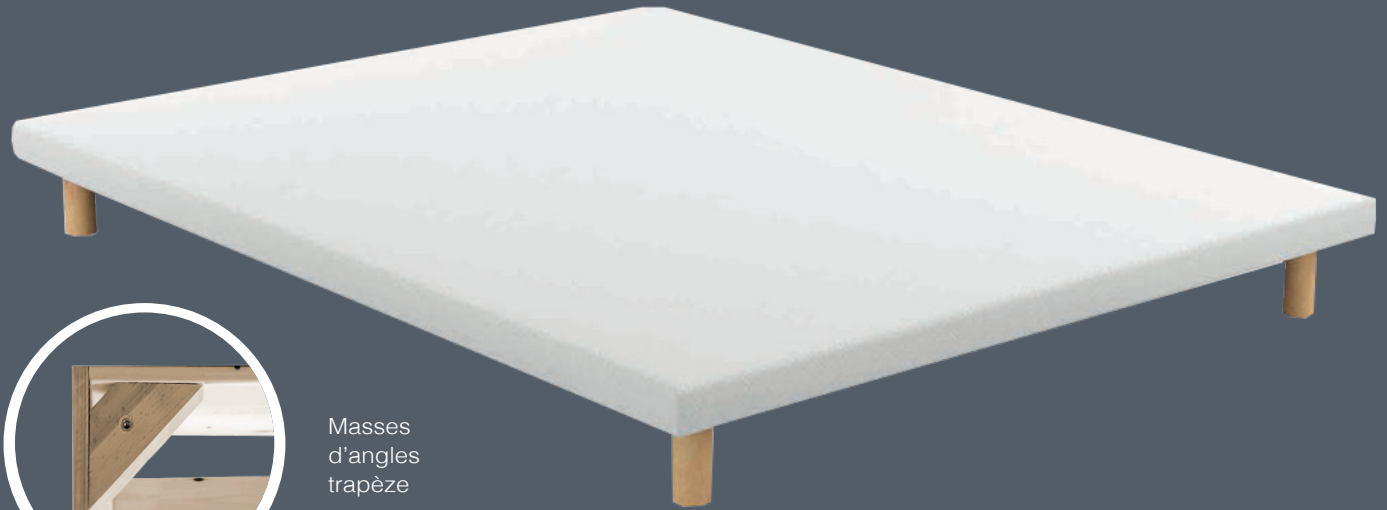

EXTRA PLAT LB 8CM

Ref SSB8

SOMMIER LATTES PASSIVES

Faible épaisseur : 8 cm

8 cm

Masses d'angles trapèze

Ici : modèle 160/200 cm

Nous nous réservons le droit de modifier les caractéristiques de nos produits à tout moment et sans préavis. La photo de l'article n'a pas de valeur contractuelle.

L'ESSENTIEL

bois massif

lattes passives

Toile de propreté

4 inserts d'angle ØM8

Ouate polyester

Toile tendue

8 cm épaisseur

LES + PRODUITS

- Sommier Extraplat tapissier
- 2 inserts centraux supplémentaires pour les dimensions Supérieures à 120 cm

CARACTÉRISTIQUES

- Housse tendue 100% Polyester
- Garnissage ouate 100% Polyester 150g
- 13 ou 14 lattes en sapin massif 14x72 mm
- Structure en sapin massif 20x70 mm
2 barres centrales de renforcement 58x38 mm
1 traverse de renforcement 14x72 mm
- Masses d'angles en bois massif avec inserts ØM8
- Toile de propreté 100% Polypropylène
- 4 pieds (non fournis)
- 2 inserts centraux supplémentaires pour les dimensions supérieures à 120 cm

CONFORT

DIMENSIONS | VOLUME

90 x 190 cm	0,14 m ³
140 x 190 cm	0,21 m ³
160 x 200 cm	0,26 m ³