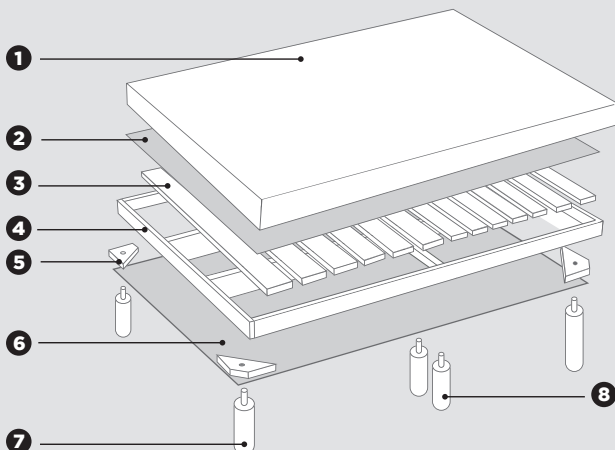

EXTRA PLAT LB 8CM

Ref SSB8

SOMMIER LATTES PASSIVES

Faible épaisseur : 8 cm

8 cm

Masses d'angles trapèze

Ici : modèle 160/200 cm

Nous nous réservons le droit de modifier les caractéristiques de nos produits à tout moment et sans préavis. La photo de l'article n'a pas de valeur contractuelle.

L'ESSENTIEL

bois massif

lattes passives

Toile de propreté

4 inserts d'angle ØM8

Ouate polyester

Toile tendue

8 cm épaisseur

LES + PRODUITS

- Sommier Extraplat tapissier
- 2 inserts centraux supplémentaires pour les dimensions Supérieures à 120 cm

CARACTÉRISTIQUES

- Housse tendue 100% Polyester
- Garnissage ouate 100% Polyester 150g
- 13 ou 14 lattes en sapin massif 14x72 mm
- Structure en sapin massif 20x70 mm
2 barres centrales de renforcement 58x38 mm
1 traverse de renforcement 14x72 mm
- Masses d'angles en bois massif avec inserts ØM8
- Toile de propreté 100% Polypropylène
- 4 pieds (non fournis)
- 2 inserts centraux supplémentaires pour les dimensions supérieures à 120 cm

CONFORT

DIMENSIONS | VOLUME

90 x 190 cm	0,14 m ³
140 x 190 cm	0,21 m ³
160 x 200 cm	0,26 m ³