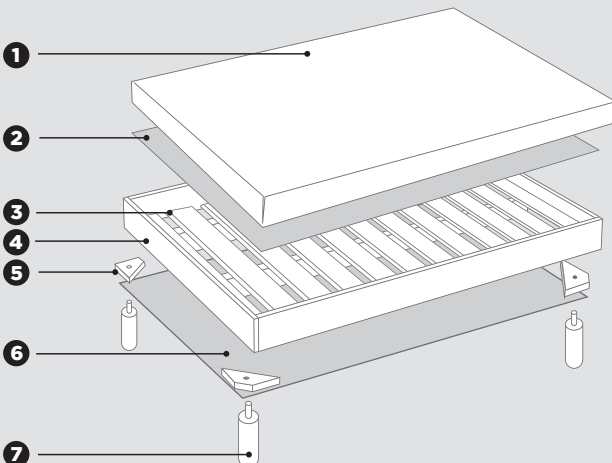

Toile de
propreté

4 inserts
d'angle ØM8

Ouate polyester

Toile tendue

13 cm épaisseur

LES + PRODUITS

- Sommier bon rapport qualité prix
- Offre promotionnelle permanente

CARACTÉRISTIQUES

- 1 Housse tendue 100% Polyester
- 2 Garnissage ouate 100% Polyester 150g
- 3 11 ou 12 lattes en sapin massif 14x72 mm
- 4 Structure en sapin massif 20x120 mm
2 barres centrales de renforcement 20x95 mm
- 5 Masses d'angles en bois massif avec inserts ØM8
- 6 Toile de propreté 100% Polypropylène
- 7 4 pieds (non fournis)

CONFORT

DIMENSIONS

VOLUME

90 x 190 cm	0,22 m ³
140 x 190 cm	0,35 m ³
160 x 200 cm	0,42 m ³