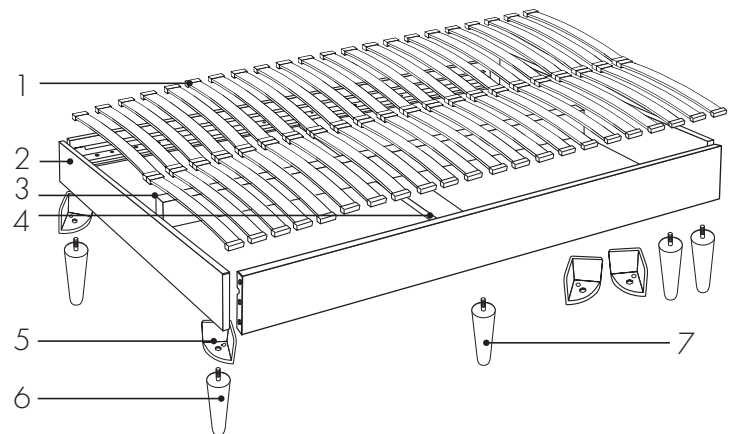

KIT NATURE LH 17CM

Ref SKNA17

SOMMIER KIT BOIS

Coloris chêne naturel

↻ le kit Nature est associable
à nos têtes de lit bois (option)

Nous nous réservons le droit de modifier les caractéristiques de nos produits à tout moment et sans préavis. La photo de l'article n'a pas de valeur contractuelle.

Modèle 160x200 cm - Disponible en habillage Bois K003 (chêne naturel)

CARACTÉRISTIQUES

- 1 - 2x22 lattes bois multiplis 53x8 mm
- 2 - Panneaux de bois mélaminés 18x170 mm
- 3 - Barre centrale de renforcement 58x58 mm
- 4 - Traverse de renforcement 58x38 mm
Sections en sapin massif
- 5 - 4 masses d'angles d'assemblage en plastique
4 écrous M8 pour fixer les pieds
- 6 - 4 pieds coniques chêne naturel en bois massif
H 15 cm (fournis)
- 7 - 1 pied central réglable supplémentaire
pour les dimensions en 140x190, 140x200 et 160x200