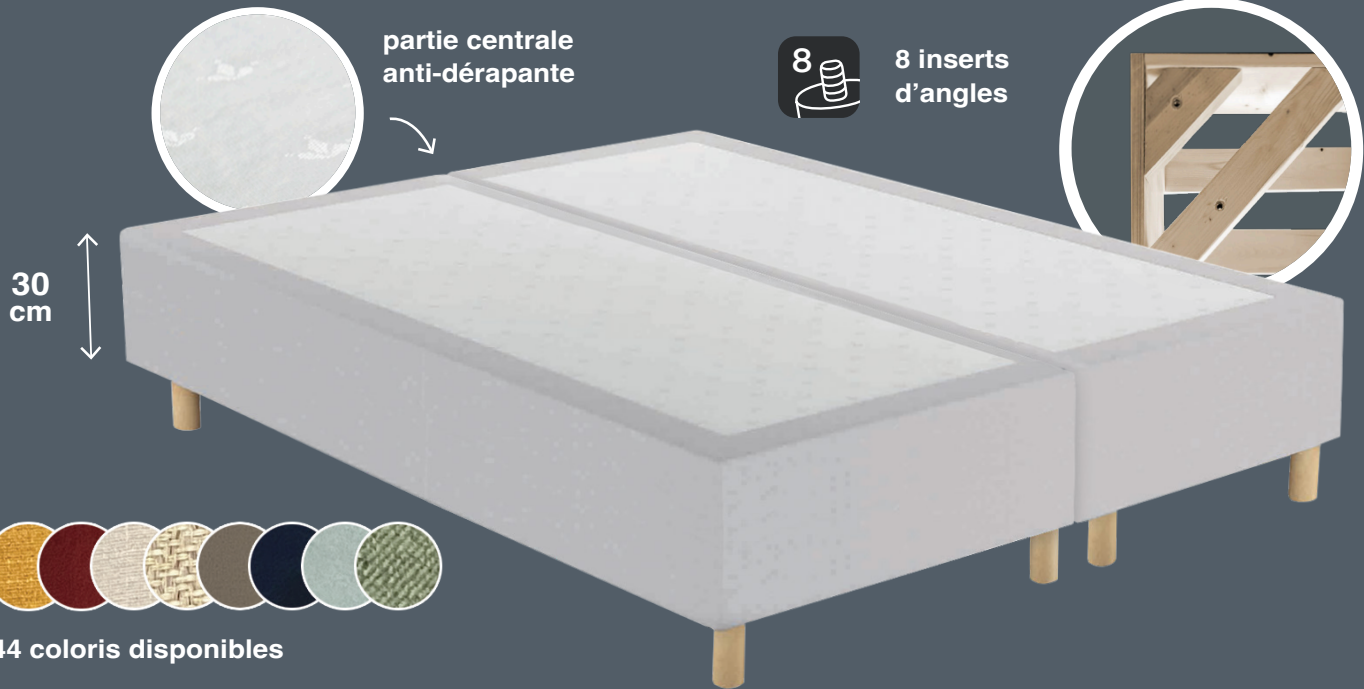

# DÉCO LB 30CM

Ref SDB30

SOMMIER LATTES PASSIVES DÉCO

Épaisseur : 30 cm

Ici : modèle 2x 80/200

Nous nous réservons le droit de modifier les caractéristiques de nos produits à tout moment et sans préavis. La photo de l'article n'a pas de valeur contractuelle.

## L'ESSENTIEL

bois massif

lattes passives

Toile de propreté

8 inserts d'angle ØM8

Ouate polyester

Bande plateau cousue

30 cm épaisseur

## CARACTÉRISTIQUES

- 1 Plateau blanc 72% Polyester 28% Polypropylène  
Bande plateau cousue déco
- 2 Garnissage ouate 100% Polyester 150 g
- 3 11 ou 12 lattes en sapin massif 14x72 mm
- 4 Structure en sapin massif 16x290 mm  
1 barre centrale de renforcement 20x95 mm
- 5 Masses d'angles en bois massif avec inserts ØM8
- 6 Toile de propreté 100% Polypropylène
- 7 8 inserts pour pieds rentrants/sortants (pieds non fournis)

## DIMENSIONS | VOLUME

70 x 190 cm	0,39 m <sup>3</sup>
80 x 200 cm	0,48 m <sup>3</sup>
90 x 190 cm	0,51 m <sup>3</sup>
90 x 200 cm	0,54 m <sup>3</sup>