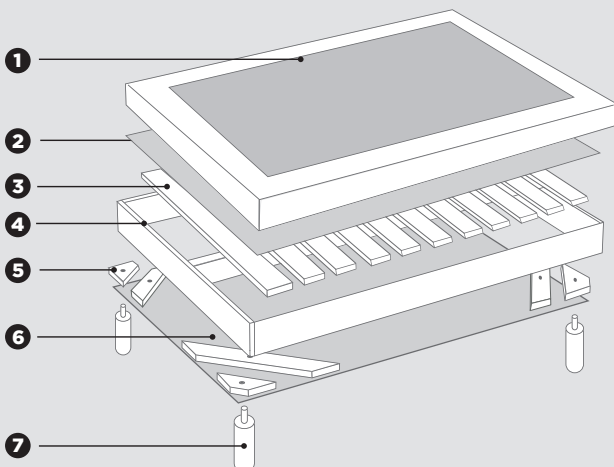

# DÉCO LB 30CM

Ref SDB30

SOMMIER LATTES PASSIVES DÉCO

Épaisseur : 30 cm

Ici : modèle 2x 80/200

Nous nous réservons le droit de modifier les caractéristiques de nos produits à tout moment et sans préavis. La photo de l'article n'a pas de valeur contractuelle.

## L'ESSENTIEL

bois massif

lattes passives

Toile de propreté

8 inserts d'angle ØM8

Ouate polyester

Bande plateau cousue

30 cm épaisseur

## CARACTÉRISTIQUES

- 1 Plateau blanc 72% Polyester 28% Polypropylène  
Bande plateau cousue déco
- 2 Garnissage ouate 100% Polyester 150 g
- 3 11 ou 12 lattes en sapin massif 14x72 mm
- 4 Structure en sapin massif 16x290 mm  
1 barre centrale de renforcement 20x95 mm
- 5 Masses d'angles en bois massif avec inserts ØM8
- 6 Toile de propreté 100% Polypropylène
- 7 8 inserts pour pieds rentrants/sortants (pieds non fournis)

## DIMENSIONS | VOLUME

70 x 190 cm	0,39 m <sup>3</sup>
80 x 200 cm	0,48 m <sup>3</sup>
90 x 190 cm	0,51 m <sup>3</sup>
90 x 200 cm	0,54 m <sup>3</sup>